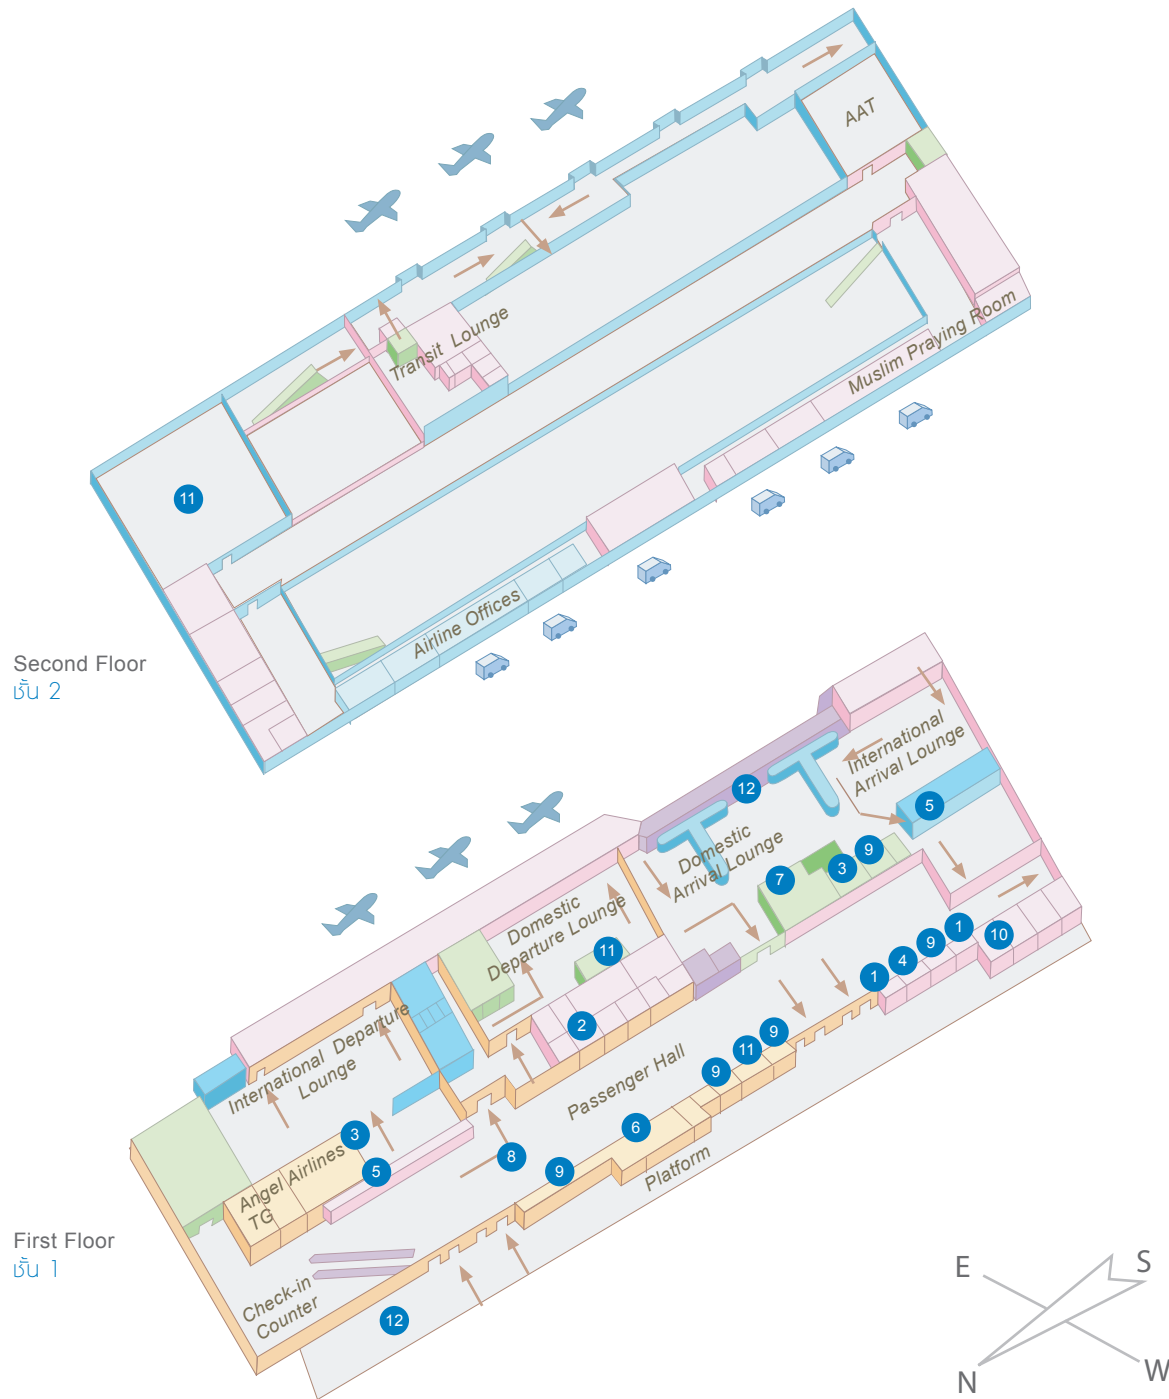

Chiang Rai Airport Map

- 1 Car Rental
บริการรถเช่า
- 2 Currency Exchange
แลกเปลี่ยนเงินตรา
- 3 Customs
ศุลกากร
- 4 Hotel Reservation
บริการรับจองโรงแรม
- 5 Immigration
ด่านตรวจคนเข้าเมือง
- 6 Information Counter
บริการข้อมูล
- 7 Medical Services
ห้องปฐมพยาบาล
- 8 Meeting Point
จุดนัดพบ
- 9 Merchandise Shop
ร้านค้า
- 10 Post and Telecommunications Office
ไปรษณีย์
- 11 Restaurant
ร้านอาหาร
- 12 Trolley Collection Point
รถเข็น